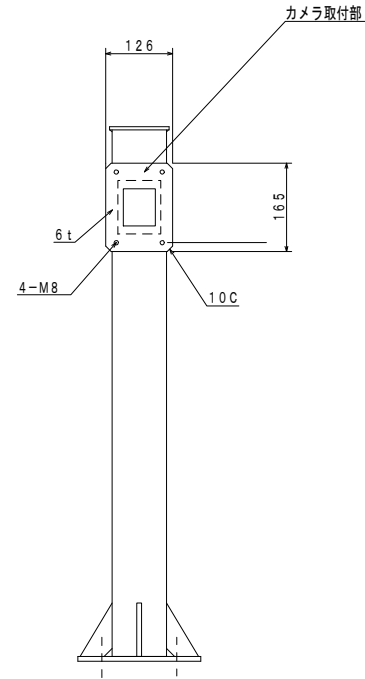

ガス抜き穴30φ (キャップ付)

カメラ取付詳細図 S=1:10

カメラポール

NB-90B

材質	STK400 SS
仕上げ	熔融亜鉛メッキ (HDZ-55)
鋼材種類	BP11 RP6
外形寸法	φ101.6×t4.2×1m~3m
質量	約30kg~52kg