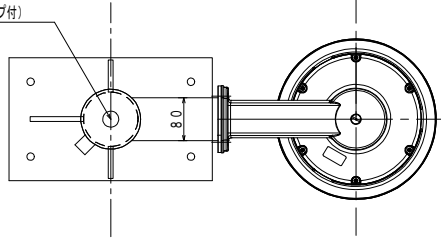

ガス抜き穴30φ (キャップ付)

カメラ取付詳細図 S=1:10

カメラポール

NB-90B

材質	STK400 SS
仕上げ	熔融亜鉛メッキ (HDZ-55)
鋼材種類	BP11 RP6
外形寸法	φ101.6×t4.2×1m~3m
質量	約30kg~52kg