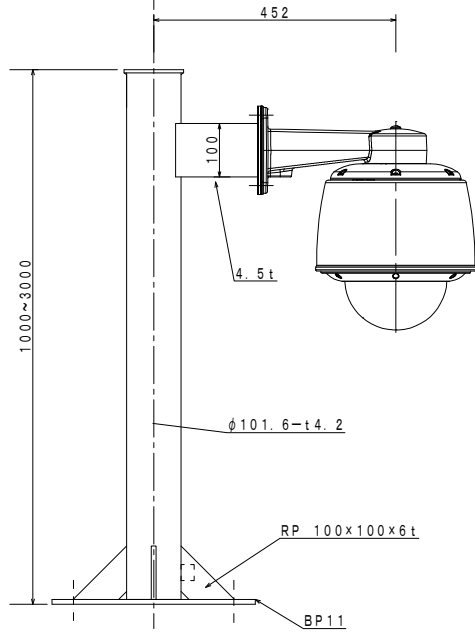

ガス抜き穴30φ (キャップ付)

カメラ取付詳細図 S=1:10

カメラポール

NB-90B

材質	STK400 SS
仕上げ	熔融亜鉛メッキ (HDZ-55)
鋼材種類	BP11 RP6
外形寸法	φ101.6×t4.2×1m~3m
質量	約30kg~52kg