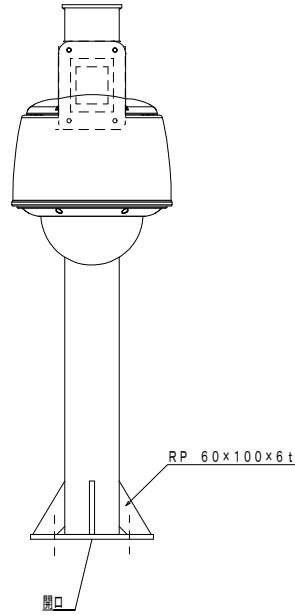

ガス抜き穴30φ (キャップ付)

カメラ取付詳細図 S=1:10

カメラポール

NB-90B

材質	STK400 SS
仕上げ	熔融亜鉛メッキ (HDZ-55)
鋼材種類	BP11 RP6
外形寸法	φ101.6×t4.2×1m~3m
質量	約30kg~52kg