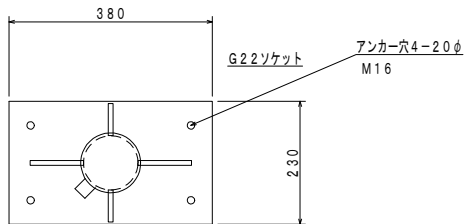

ガス抜き穴30φ (キャップ付)

カメラ取付詳細図 S=1:10

カメラポール

NB-90B

材質	STK400 SS
仕上げ	熔融亜鉛メッキ (HDZ-55)
鋼材種類	BP11 RP6
外形寸法	φ101.6×t4.2×1m~3m
質量	約30kg~52kg